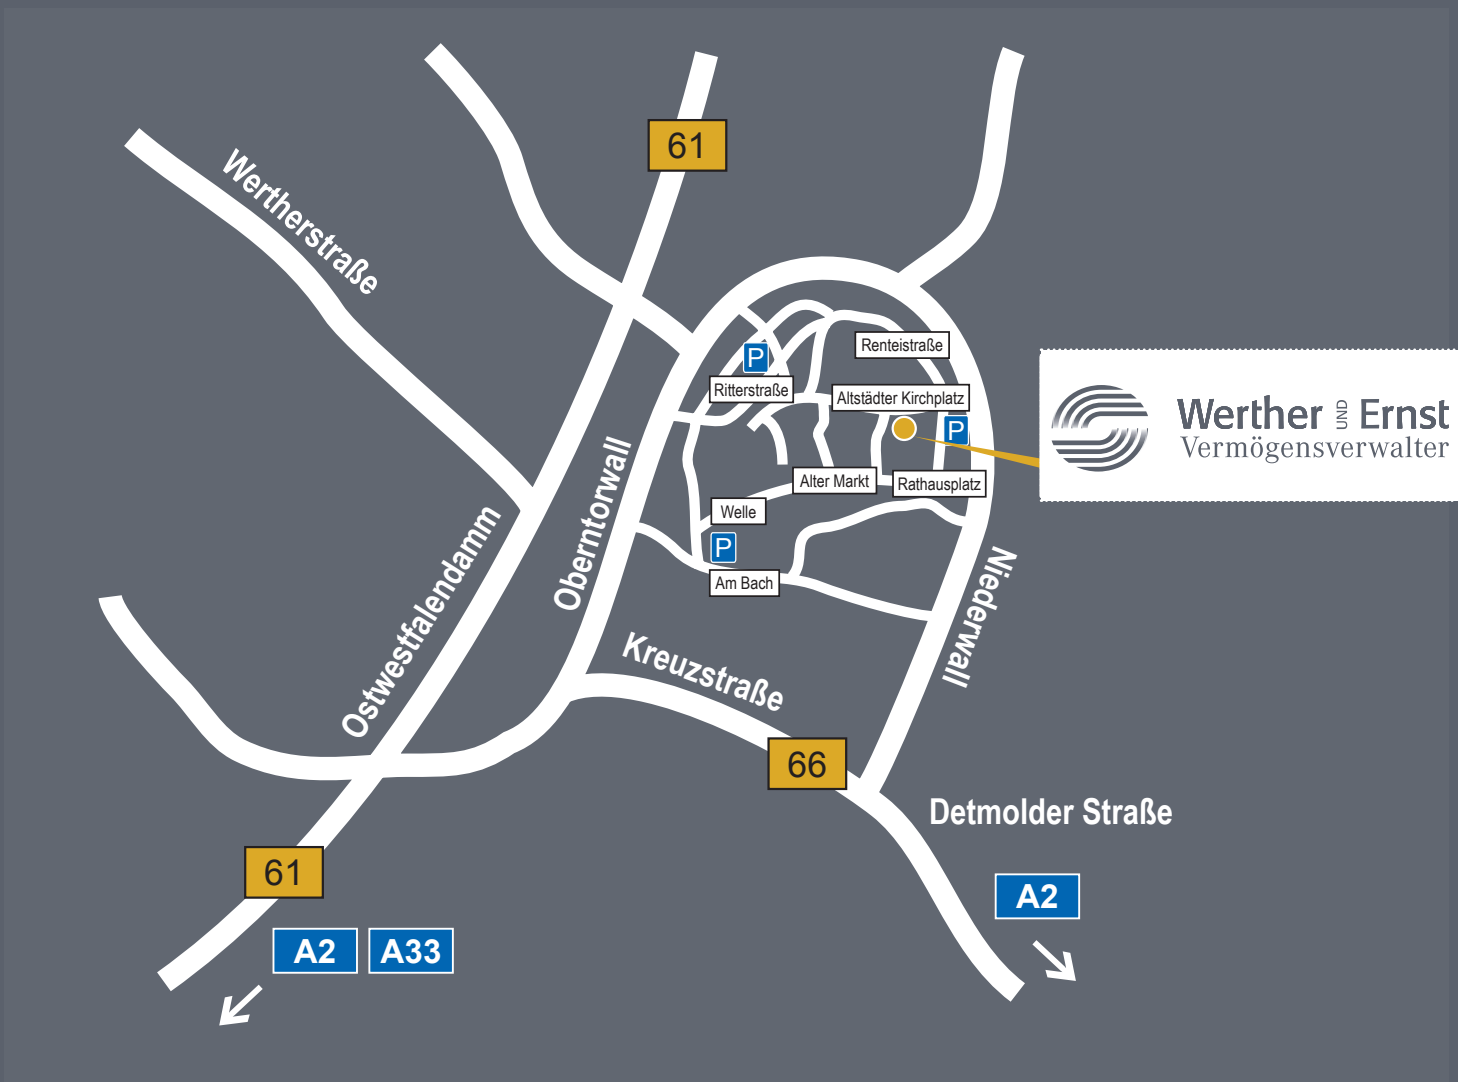

So finden Sie uns:

**Werther und Ernst
Vermögensverwalter GmbH**

Altstädter Kirchstraße 6
33602 Bielefeld
Telefon 0521 55774-0
Telefax 0521 55774-100
info@wuevv.de
www.wuevv.de

Hinweise zur Anfahrt:

Bitte geben Sie in Ihr Navigationssystem ein:
Renteistraße 16, 33602 Bielefeld

Nutzen Sie die Zufahrt zum Parkplatz hinter
unserem Haus oder die Einfahrt zur Tiefgarage!

**Werther und Ernst
Vermögensverwalter**