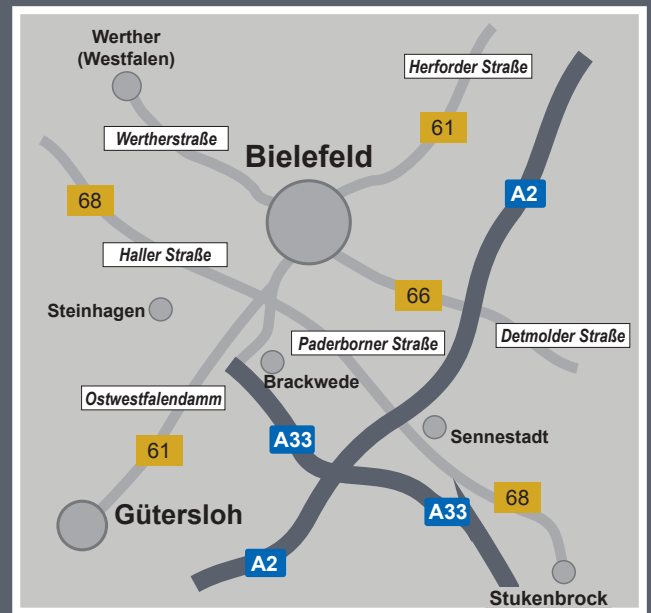

So finden Sie uns:

**Werther und Ernst
Vermögensverwalter GmbH**

Altstädter Kirchstraße 6
33602 Bielefeld
Telefon 0521 55774-0
Telefax 0521 55774-100
info@wuevv.de
www.wuevv.de

Hinweise zur Anfahrt:

Bitte geben Sie in Ihr Navigationssystem ein:
Renteistraße 16, 33602 Bielefeld

Nutzen Sie die Zufahrt zum Parkplatz hinter
unserem Haus oder die Einfahrt zur Tiefgarage!

**Werther und Ernst
Vermögensverwalter**