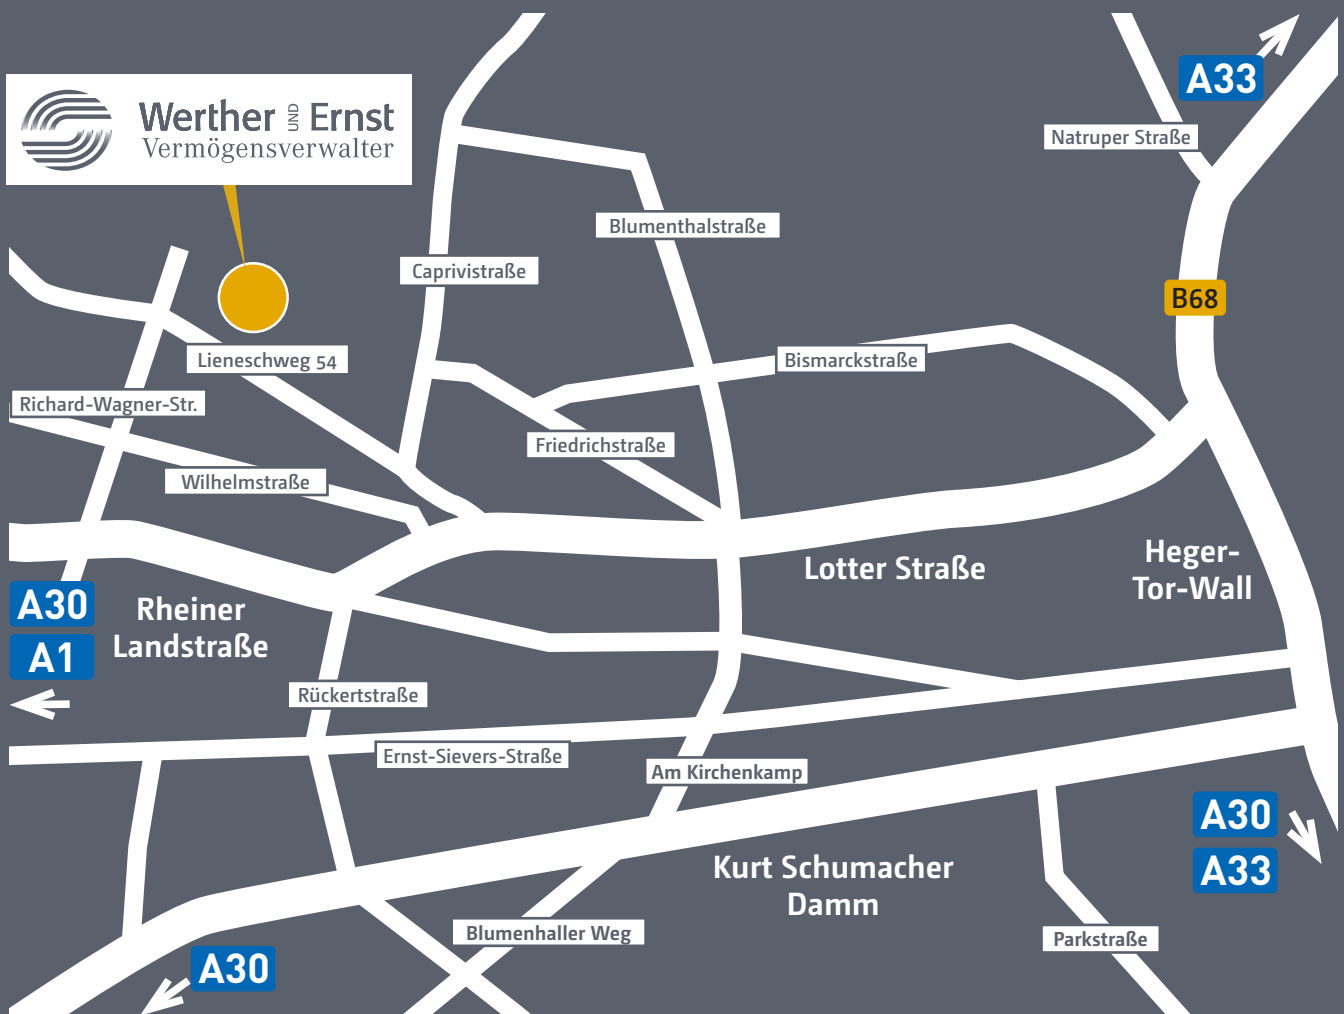

So finden Sie uns:

Werther und Ernst Vermögensverwalter GmbH

Lieneschweg 54
49076 Osnabrück
Telefon 0541 962530-0
Telefax 0541 962530-100
info@wuevv.de
www.wuevv.de

Hinweise zur Anfahrt:

Bitte geben Sie in Ihr Navigationssystem ein:
Lieneschweg 54, 49076 Osnabrück
(Parkplätze befinden sich vor dem Haus)