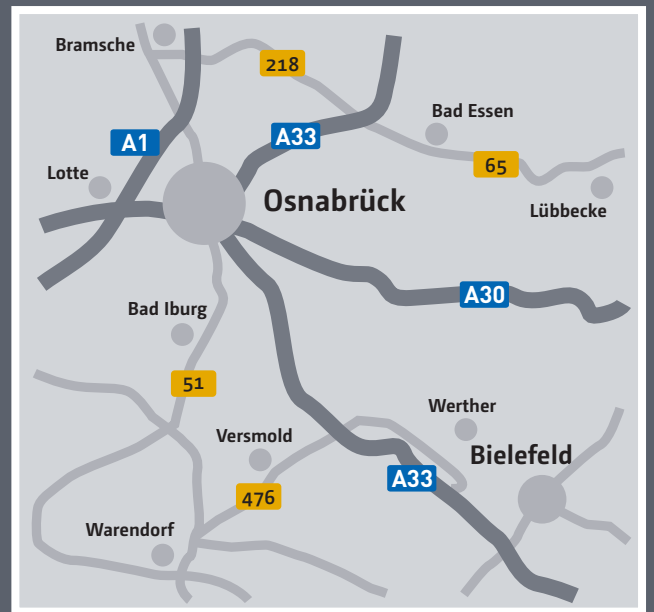

So finden Sie uns:

Werther und Ernst Vermögensverwalter GmbH

Lieneschweg 54
49076 Osnabrück
Telefon 0541 962530-0
Telefax 0541 962530-100
info@wuevv.de
www.wuevv.de

Hinweise zur Anfahrt:

Bitte geben Sie in Ihr Navigationssystem ein:
Lieneschweg 54, 49076 Osnabrück
(Parkplätze befinden sich vor dem Haus)